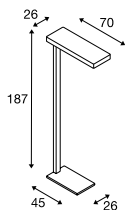

WORKLIGHT  
FLLED  
INSIDE

157905 88

- Direct en indirect licht

## Productspecificaties

220-240 V ~ 50/60 Hz | 226 mA  
Systeemvermogen: 35 W  
Materiaal: aluminium / acryl

## Maattekening